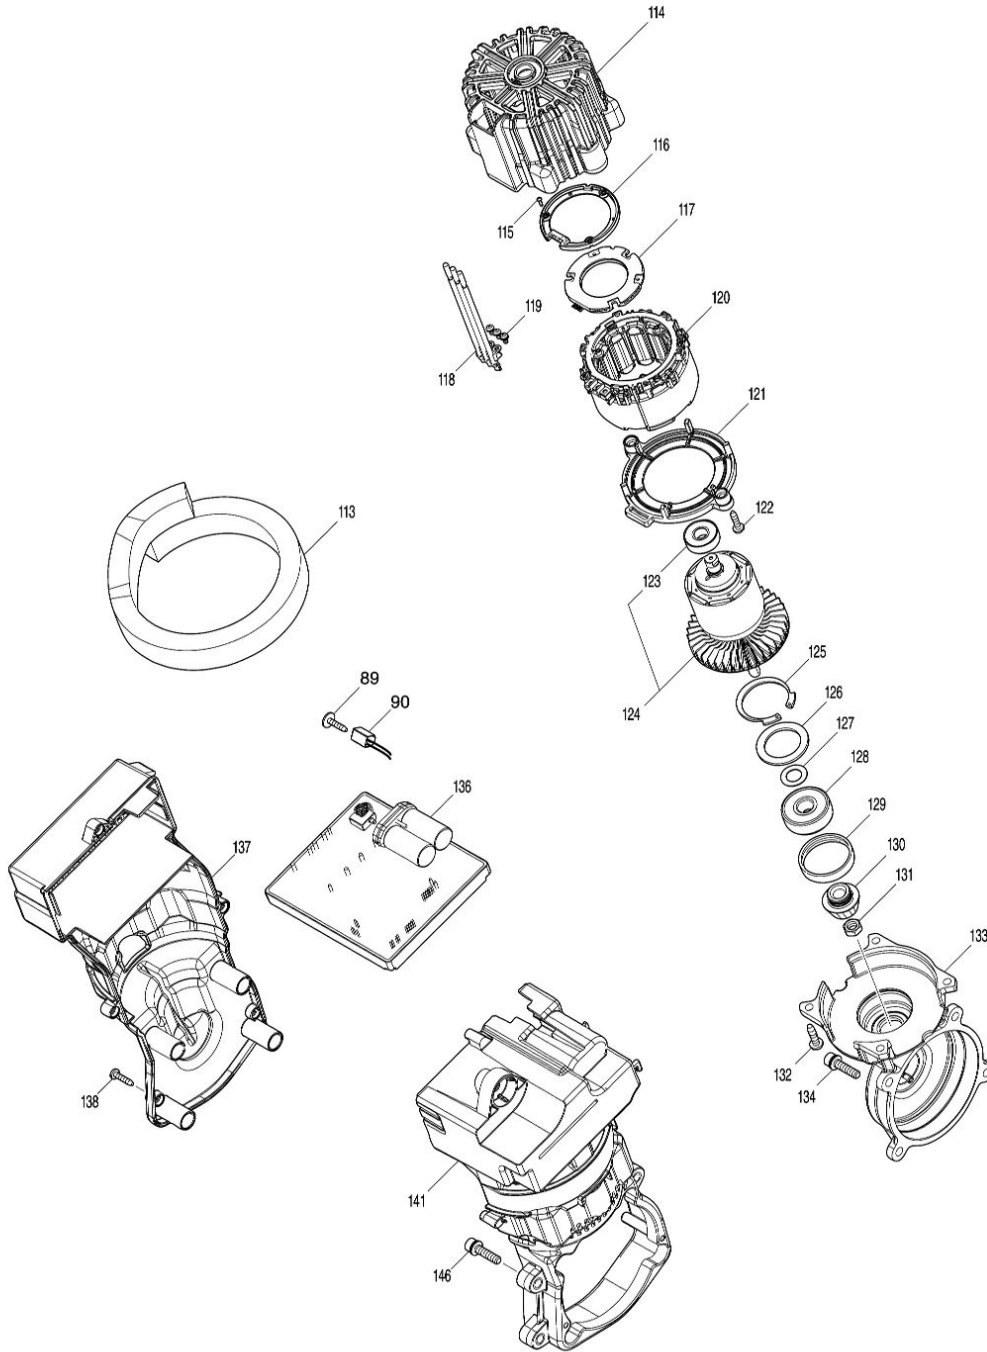

Model No.CE001G 355MM CORDLESS POWER CUTTER

Nr.	Part nr.	Name
001	922233-6	ZESKANTBOUT EM4351UH P
002	183U98-9	Handgreepkapset CE001G
003	183U98-9	Handgreepkapset CE001G
004	922233-6	ZESKANTBOUT EM4351UH P
005	122B46-9	Slang assy CE001G
006	266326-2	Tap Schroef 4X18mm P
007	252306-4	Dopmoer M10 CE001G
008	265C26-9	Inbusbout M10x21mm CE001G
009	266976-3	Inbusbout M8x25mm
010	224622-4	Flens 92mm CE001G
011	224622-4	Flens 92mm CE001G
012	424792-1	Geleidingsringpc-6114 A
013	922217-4	Bout M5X14Mm Bhx2501 A
014	347917-9	Asplaat CE001G
015	422822-2	Rubber ring 56 CE001G
016	312C31-8	Beschermkap 355mm CE001G P
017	451485-7	Drukknop Ga9050
018	233089-5	Drukveer 12 Dsp600
019	256947-8	Schouderpin DCE90
020	961012-7	Stopring E-6 P
021	312C29-5	Snijblok CE001G
022	422822-2	Rubber ring 56 CE001G
023	424792-1	Geleidingsringpc-6114 A
024	327927-2	As CE001G
025	211238-4	Kogellager 6202Llu Hr4500C
026	257868-7	Ring 15mm CE001G
027	211238-4	Kogellager 6202Llu Hr4500C
028	257868-7	Ring 15mm CE001G
029	254201-4	Inlegspie 4
030	922123-3	Zeskantbout Dcs230T
031	347915-3	Poeliebodemplaat CE001G
032	222201-2	Poelie 17x70,5 CE001G
033	313415-5	Excentriek CE001G
034	267822-3	Veerring 8mm EA3201S A
035	264022-6	Zeskantmoer M8X1 P
036	211062-5	Kogellager 6000Rd EBH341L P
037	252429-8	Moer M15X23 Ga7030
038	227922-1	Tandwielset 53 CE001G
039	265074-0	Met.Schr. M5X16Mm Bcg140
040	285049-3	Borgring 33-59 CE001G
041	211278-2	Kogellager 6203
042	327926-4	Tandwielas CE001G
043	222202-0	Poelie 17x54,6 CE001G
044	347918-7	Poelieplaat 59 CE001G
045	265C27-7	Bout M8x30mm CE001G P
046	312C35-0	Veerhouder C CE001G