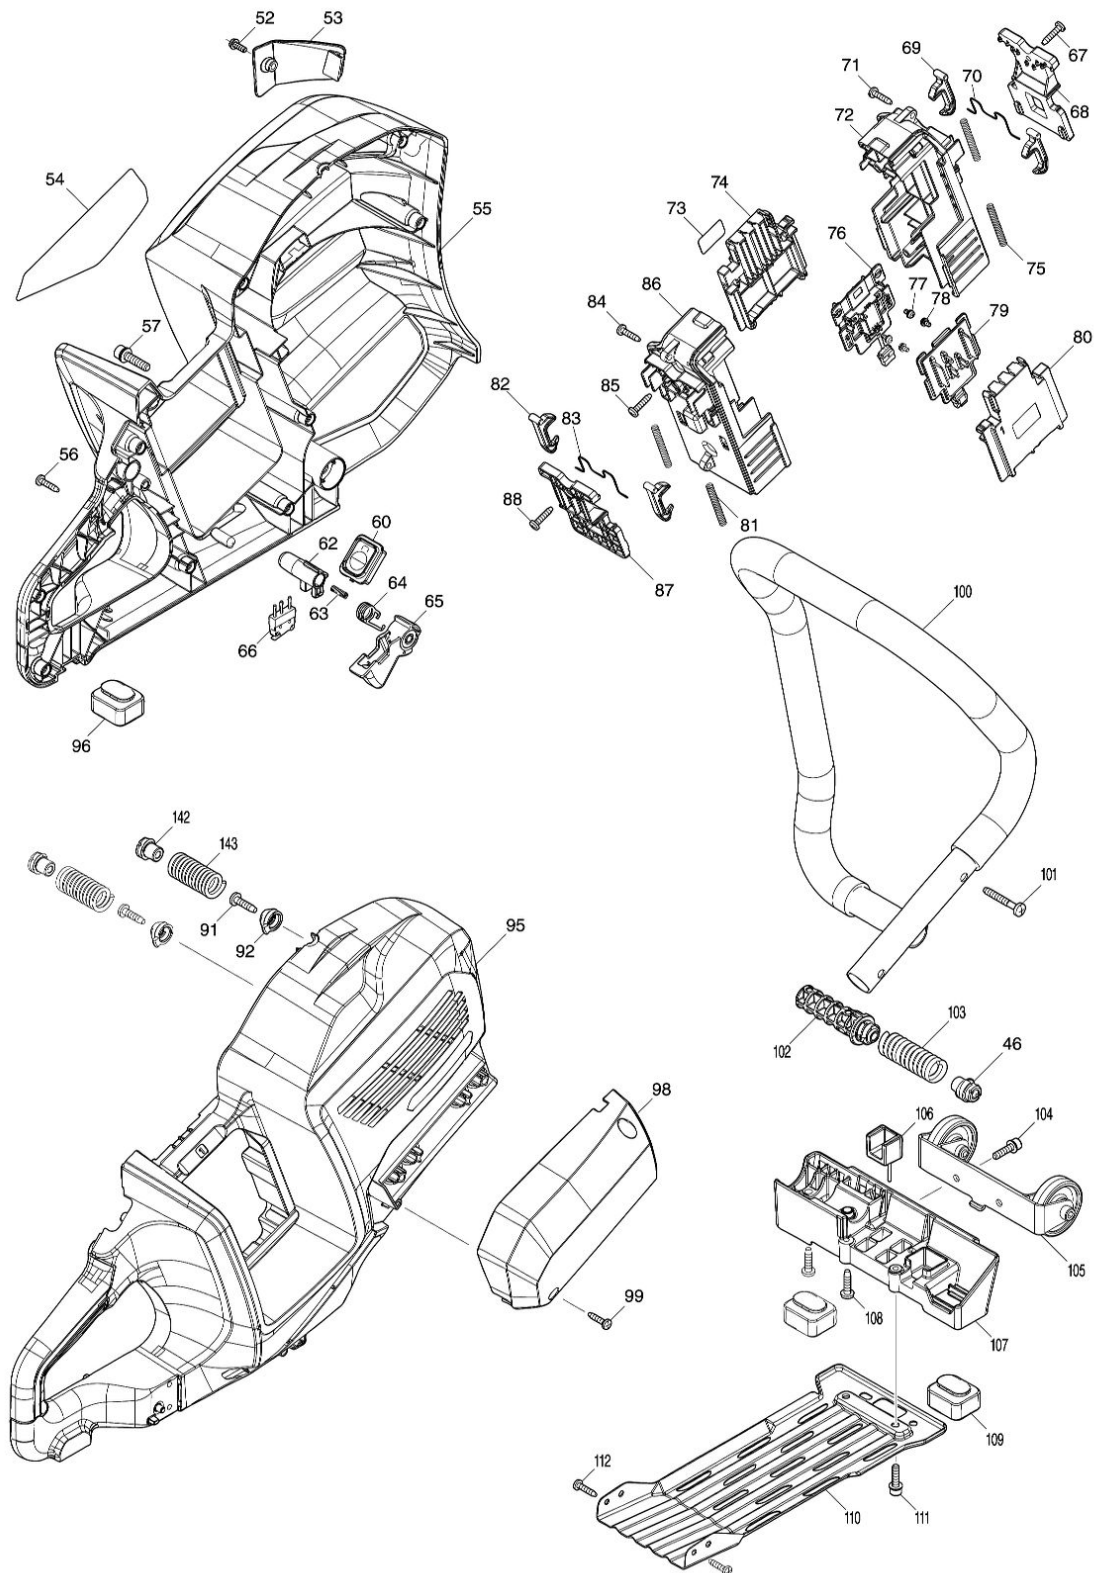

Model No.CE001G 355MM CORDLESS POWER CUTTER

Nr.	Part nr.	Name
001	922233-6	ZESKANTBOUT EM4351UH P
002	183U98-9	Handgreepkapset CE001G
003	183U98-9	Handgreepkapset CE001G
004	922233-6	ZESKANTBOUT EM4351UH P
005	122B46-9	Slang assy CE001G
006	266326-2	Tap Schroef 4X18mm P
007	252306-4	Dopmoer M10 CE001G
008	265C26-9	Inbusbout M10x21mm CE001G
009	266976-3	Inbusbout M8x25mm
010	224622-4	Flens 92mm CE001G
011	224622-4	Flens 92mm CE001G
012	424792-1	Geleidingsringpc-6114 A
013	922217-4	Bout M5X14Mm Bhx2501 A
014	347917-9	Asplaat CE001G
015	422822-2	Rubber ring 56 CE001G
016	312C31-8	Beschermkap 355mm CE001G P
017	451485-7	Drukknop Ga9050
018	233089-5	Drukveer 12 Dsp600
019	256947-8	Schouderpin DCE90
020	961012-7	Stopring E-6 P
021	312C29-5	Snijblok CE001G
022	422822-2	Rubber ring 56 CE001G
023	424792-1	Geleidingsringpc-6114 A
024	327927-2	As CE001G
025	211238-4	Kogellager 6202Llu Hr4500C
026	257868-7	Ring 15mm CE001G
027	211238-4	Kogellager 6202Llu Hr4500C
028	257868-7	Ring 15mm CE001G
029	254201-4	Inlegspie 4
030	922123-3	Zeskantbout Dcs230T
031	347915-3	Poeliebodemplaat CE001G
032	222201-2	Poelie 17x70,5 CE001G
033	313415-5	Excentriek CE001G
034	267822-3	Veerring 8mm EA3201S A
035	264022-6	Zeskantmoer M8X1 P
036	211062-5	Kogellager 6000Rd EBH341L P
037	252429-8	Moer M15X23 Ga7030
038	227922-1	Tandwielset 53 CE001G
039	265074-0	Met.Schr. M5X16Mm Bcg140
040	285049-3	Borgring 33-59 CE001G
041	211278-2	Kogellager 6203
042	327926-4	Tandwielas CE001G
043	222202-0	Poelie 17x54,6 CE001G
044	347918-7	Poelieplaat 59 CE001G
045	265C27-7	Bout M8x30mm CE001G P
046	312C35-0	Veerhouder C CE001G