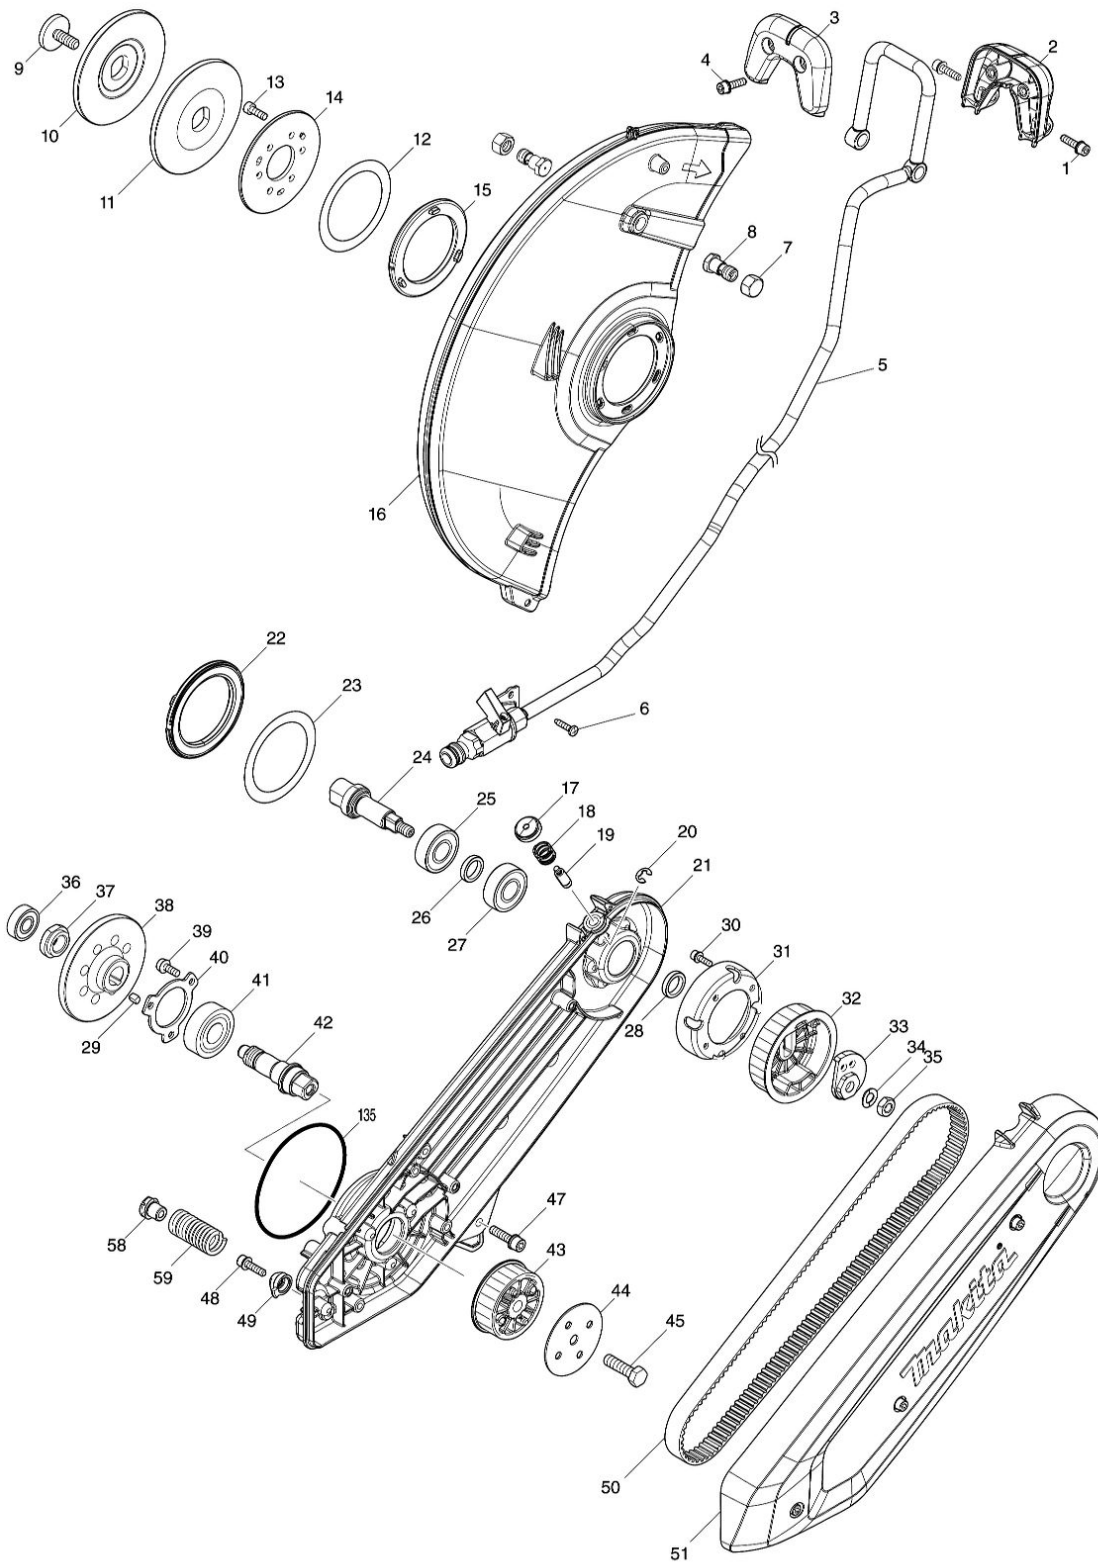

Model No.CE001G 355MM CORDLESS POWER CUTTER

Nr.	Part nr.	Name
001	922233-6	ZESKANTBOUT EM4351UH P
002	183U98-9	Handgreepkapset CE001G
003	183U98-9	Handgreepkapset CE001G
004	922233-6	ZESKANTBOUT EM4351UH P
005	122B46-9	Slang assy CE001G
006	266326-2	Tap Schroef 4X18mm P
007	252306-4	Dopmoer M10 CE001G
008	265C26-9	Inbusbout M10x21mm CE001G
009	266976-3	Inbusbout M8x25mm
010	224622-4	Flens 92mm CE001G
011	224622-4	Flens 92mm CE001G
012	424792-1	Geleidingsringpc-6114 A
013	922217-4	Bout M5X14Mm Bhx2501 A
014	347917-9	Asplaat CE001G
015	422822-2	Rubber ring 56 CE001G
016	312C31-8	Beschermkap 355mm CE001G P
017	451485-7	Drukknop Ga9050
018	233089-5	Drukveer 12 Dsp600
019	256947-8	Schouderpin DCE90
020	961012-7	Stopring E-6 P
021	312C29-5	Snijblok CE001G
022	422822-2	Rubber ring 56 CE001G
023	424792-1	Geleidingsringpc-6114 A
024	327927-2	As CE001G
025	211238-4	Kogellager 6202Llu Hr4500C
026	257868-7	Ring 15mm CE001G
027	211238-4	Kogellager 6202Llu Hr4500C
028	257868-7	Ring 15mm CE001G
029	254201-4	Inlegspie 4
030	922123-3	Zeskantbout Dcs230T
031	347915-3	Poeliebodemplaat CE001G
032	222201-2	Poelie 17x70,5 CE001G
033	313415-5	Excentriek CE001G
034	267822-3	Veerring 8mm EA3201S A
035	264022-6	Zeskantmoer M8X1 P
036	211062-5	Kogellager 6000Rd EBH341L P
037	252429-8	Moer M15X23 Ga7030
038	227922-1	Tandwielset 53 CE001G
039	265074-0	Met.Schr. M5X16Mm Bcg140
040	285049-3	Borgring 33-59 CE001G
041	211278-2	Kogellager 6203
042	327926-4	Tandwielas CE001G
043	222202-0	Poelie 17x54,6 CE001G
044	347918-7	Poelieplaat 59 CE001G
045	265C27-7	Bout M8x30mm CE001G P
046	312C35-0	Veerhouder C CE001G

Nr.	Part nr.	Name
132	266021-4	Tapschroef 5X20 A
133	141G44-4	Tandwielhuis cpl CE001G
134	922343-9	Bout M6X25 Ak3622
135	213806-9	O-Ring 90
136	620H49-8	Controller CE001G
137	183U88-2	Motorhuisdeksel CE001G
138	266326-2	Tap Schroef 4X18mm P
141	183U88-2	Motorhuisdeksel CE001G
142	312C34-2	Veerhouder B CE001G
143	232729-2	Drukveer 13mm CE001G
146	922343-9	Bout M6X25 Ak3622